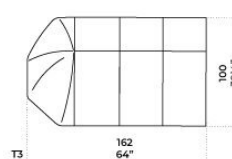

Dimensioni / Sizes  
Cm (W x D x H)

Terminal modules:

T1 L/R 82 x 100 x 75  
T2 L/R 122 x 100 x 75  
T3 L/R 162 x 100 x 75

Angular modules:

TA L/R 165 x 124 x 75

Central modules:

CA1 135 x 124 x 75  
C2 80 x 100 x 75  
C3 120 x 100 x 75

Inches (W x D x H)

Terminal modules:

T1 L/R 32½" x 39½" x 29¾"  
T2 L/R 48¼" x 39½" x 29¾"  
T3 L/R 64" x 39½" x 29¾"

Angular modules:

TA L/R 65" x 49" x 29¾"

Central modules:

CA1 53¼" x 49" x 29¾"  
C2 31½" x 39½" x 29¾"  
C3 47¼" x 39½" x 29¾"