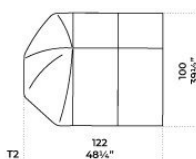

Dimensioni / Sizes  
Cm (W x D x H)

Terminal modules:

T1 L/R 82 x 100 x 75  
T2 L/R 122 x 100 x 75  
T3 L/R 162 x 100 x 75

Angular modules:

TA L/R 165 x 124 x 75

Central modules:

CA1 135 x 124 x 75  
C2 80 x 100 x 75  
C3 120 x 100 x 75

Inches (W x D x H)

Terminal modules:

T1 L/R 32½" x 39½" x 29¾"  
T2 L/R 48¼" x 39½" x 29¾"  
T3 L/R 64" x 39½" x 29¾"

Angular modules:

TA L/R 65" x 49" x 29¾"

Central modules:

CA1 53¼" x 49" x 29¾"  
C2 31½" x 39½" x 29¾"  
C3 47¼" x 39½" x 29¾"