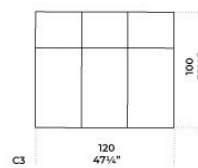

Dimensioni / Sizes  
Cm (W x D x H)

Terminal modules:

T1 L/R 82 x 100 x 75  
T2 L/R 122 x 100 x 75  
T3 L/R 162 x 100 x 75

Angular modules:

TA L/R 165 x 124 x 75

Central modules:

CA1 135 x 124 x 75  
C2 80 x 100 x 75  
C3 120 x 100 x 75

Inches (W x D x H)

Terminal modules:

T1 L/R 32½" x 39½" x 29¾"  
T2 L/R 48¼" x 39½" x 29¾"  
T3 L/R 64" x 39½" x 29¾"

Angular modules:

TA L/R 65" x 49" x 29¾"

Central modules:

CA1 53¼" x 49" x 29¾"  
C2 31½" x 39½" x 29¾"  
C3 47¼" x 39½" x 29¾"