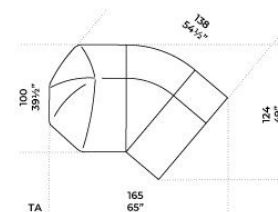

Dimensioni / Sizes  
Cm (W x D x H)

Terminal modules:

T1 L/R 82 x 100 x 75  
T2 L/R 122 x 100 x 75  
T3 L/R 162 x 100 x 75

Angular modules:

TA L/R 165 x 124 x 75

Central modules:

CA1 135 x 124 x 75  
C2 80 x 100 x 75  
C3 120 x 100 x 75

Inches (W x D x H)

Terminal modules:

T1 L/R 32½" x 39½" x 29¾"  
T2 L/R 48¼" x 39½" x 29¾"  
T3 L/R 64" x 39½" x 29¾"

Angular modules:

TA L/R 65" x 49" x 29¾"

Central modules:

CA1 53¼" x 49" x 29¾"  
C2 31½" x 39½" x 29¾"  
C3 47¼" x 39½" x 29¾"