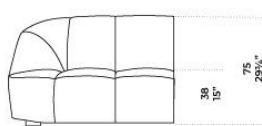

Dimensioni / Sizes  
Cm (W x D x H)

Terminal modules:

T1 L/R 82 x 100 x 75  
T2 L/R 122 x 100 x 75  
T3 L/R 162 x 100 x 75

Angular modules:

TA L/R 165 x 124 x 75

Central modules:

CA1 135 x 124 x 75  
C2 80 x 100 x 75  
C3 120 x 100 x 75

Inches (W x D x H)

Terminal modules:

T1 L/R 32½" x 39½" x 29¾"  
T2 L/R 48¼" x 39½" x 29¾"  
T3 L/R 64" x 39½" x 29¾"

Angular modules:

TA L/R 65" x 49" x 29¾"

Central modules:

CA1 53¼" x 49" x 29¾"  
C2 31½" x 39½" x 29¾"  
C3 47¼" x 39½" x 29¾"