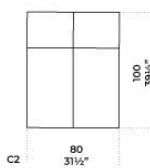

Dimensioni / Sizes  
Cm (W x D x H)

Terminal modules:

T1 L/R 82 x 100 x 75  
T2 L/R 122 x 100 x 75  
T3 L/R 162 x 100 x 75

Angular modules:

TA L/R 165 x 124 x 75

Central modules:

CA1 135 x 124 x 75  
C2 80 x 100 x 75  
C3 120 x 100 x 75

Inches (W x D x H)

Terminal modules:

T1 L/R 32½" x 39½" x 29¾"  
T2 L/R 48¼" x 39½" x 29¾"  
T3 L/R 64" x 39½" x 29¾"

Angular modules:

TA L/R 65" x 49" x 29¾"

Central modules:

CA1 53¼" x 49" x 29¾"  
C2 31½" x 39½" x 29¾"  
C3 47¼" x 39½" x 29¾"