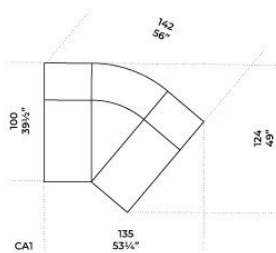

Dimensioni / Sizes  
Cm (W x D x H)

Terminal modules:

T1 L/R 82 x 100 x 75  
T2 L/R 122 x 100 x 75  
T3 L/R 162 x 100 x 75

Angular modules:

TA L/R 165 x 124 x 75

Central modules:

CA1 135 x 124 x 75  
C2 80 x 100 x 75  
C3 120 x 100 x 75

Inches (W x D x H)

Terminal modules:

T1 L/R 32½" x 39½" x 29¾"  
T2 L/R 48¼" x 39½" x 29¾"  
T3 L/R 64" x 39½" x 29¾"

Angular modules:

TA L/R 65" x 49" x 29¾"

Central modules:

CA1 53¼" x 49" x 29¾"  
C2 31½" x 39½" x 29¾"  
C3 47¼" x 39½" x 29¾"